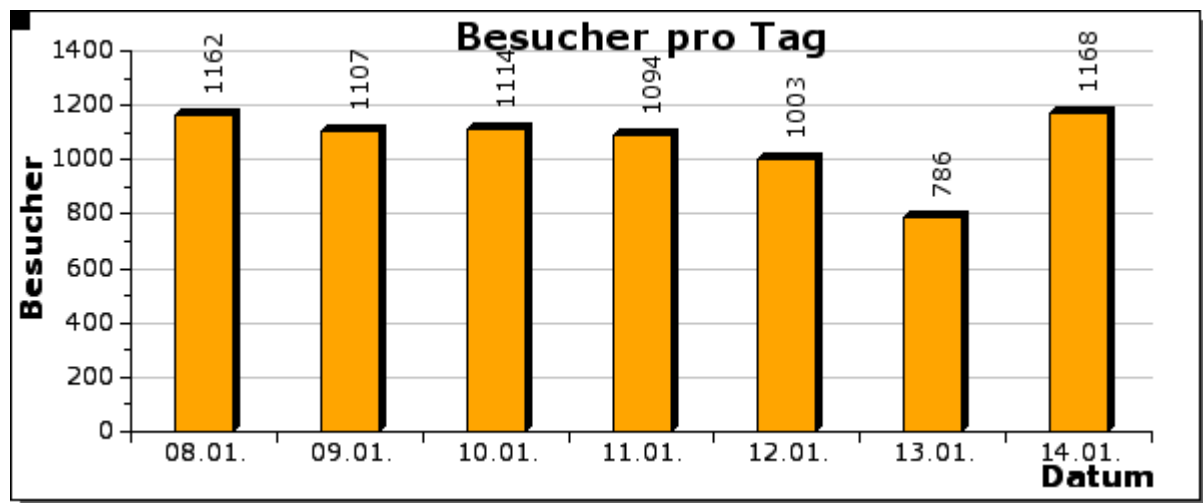

Übersicht

Allgemeine Statistik

| Allgemeine Statistik - Übersicht | | |
|----------------------------------|--|--------------------------|
| Statistik | Erster Tag der Auswertung | 08.01.2007 |
| | Letzter Tag der Statistik | 14.01.2007 |
| | Auswertung erstellt am | 18.01.2007 - 20:33 |
| Besucher | Anzahl Besucher während analysierter Dauer | 7434 |
| | Durchschnittliche Anzahl Besucher pro Tag | 1062 |
| | Durchschnittliche Länge eines Besuchs | 0 Std. 0 Min. 51 Sek. |
| | Total verbrachte Zeit auf Website | 103 Std. 57 Min. 56 Sek. |
| | Besucher die nur einmal kamen | 1561 |
| | Wiederkehrende Besucher | 5873 |
| Hits | Anzahl Hits auf Website | 93154 |
| | Durchschnittliche Anzahl Hits pro Tag | 13308 |
| | Durchschnittliche Anzahl Hits pro Besucher | 13 |
| Dokumente | Anzahl angezeigter Seiten | 6783 |
| | Anzahl eingereichter Formulare | 8 |
| | Anzahl angezeigter Grafiken | 79378 |
| | Anzahl heruntergeladener Dateien | 267 |