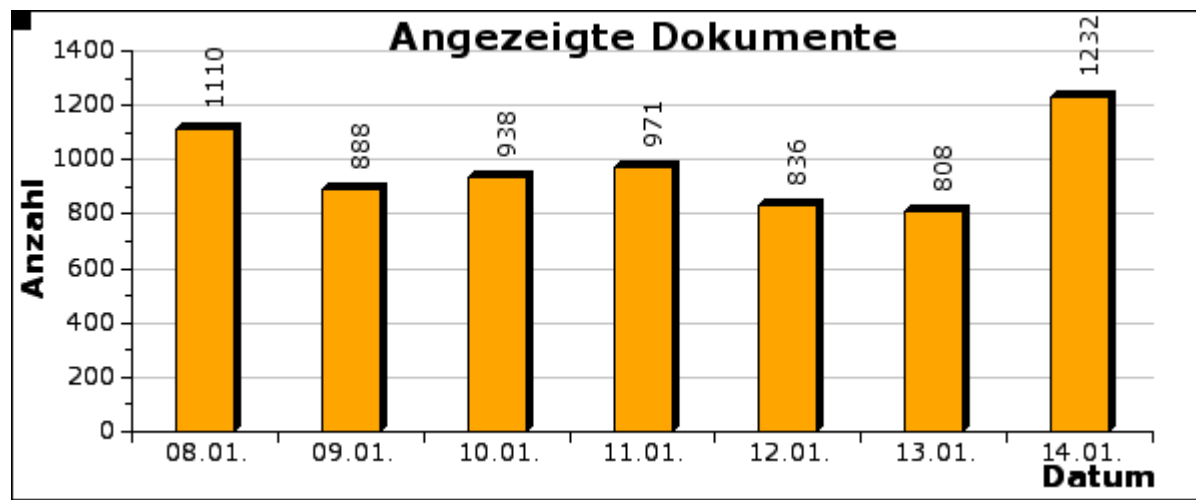

Angezeigte Dokumente

Zugegriffene Ressourcen

Zugegriffene Ressourcen - Angezeigte Dokumente		
Dokument	Anzahl	in %
/kind06.htm	792	11.5%
/kind05.htm	570	8.3%
/kind07.htm	442	6.4%
/laeuse.htm	349	5.1%
/art02.htm	347	5.0%
/kind02.htm	326	4.7%
/abb02.htm	325	4.7%
/kind03.htm	283	4.1%
/hno.htm	282	4.1%
/kind04.htm	247	3.6%
/kind01.htm	231	3.4%
/spezchir.htm	220	3.2%
/kind00.htm	205	3.0%
/	182	2.6%
/abb__scharlach.htm	173	2.5%
/choleste.htm	137	2.0%
/abb__ringelroeteln.htm	129	1.9%
/asthma.htm	123	1.8%
/abb05.htm	112	1.6%
/cpr.htm	111	1.6%
/abb03.htm	108	1.6%
/art01.htm	76	1.1%
/krankheiten.htm	73	1.1%
/portal.htm	71	1.0%
/abb__dreitagefieber.htm	60	0.9%
/inhalt.htm	47	0.7%
/art05.htm	46	0.7%
/abb__laser.htm	44	0.6%
/reiskrank.htm	44	0.6%
/praxint.htm	42	0.6%
Restliche	634	9.2%
Total	6872	100%